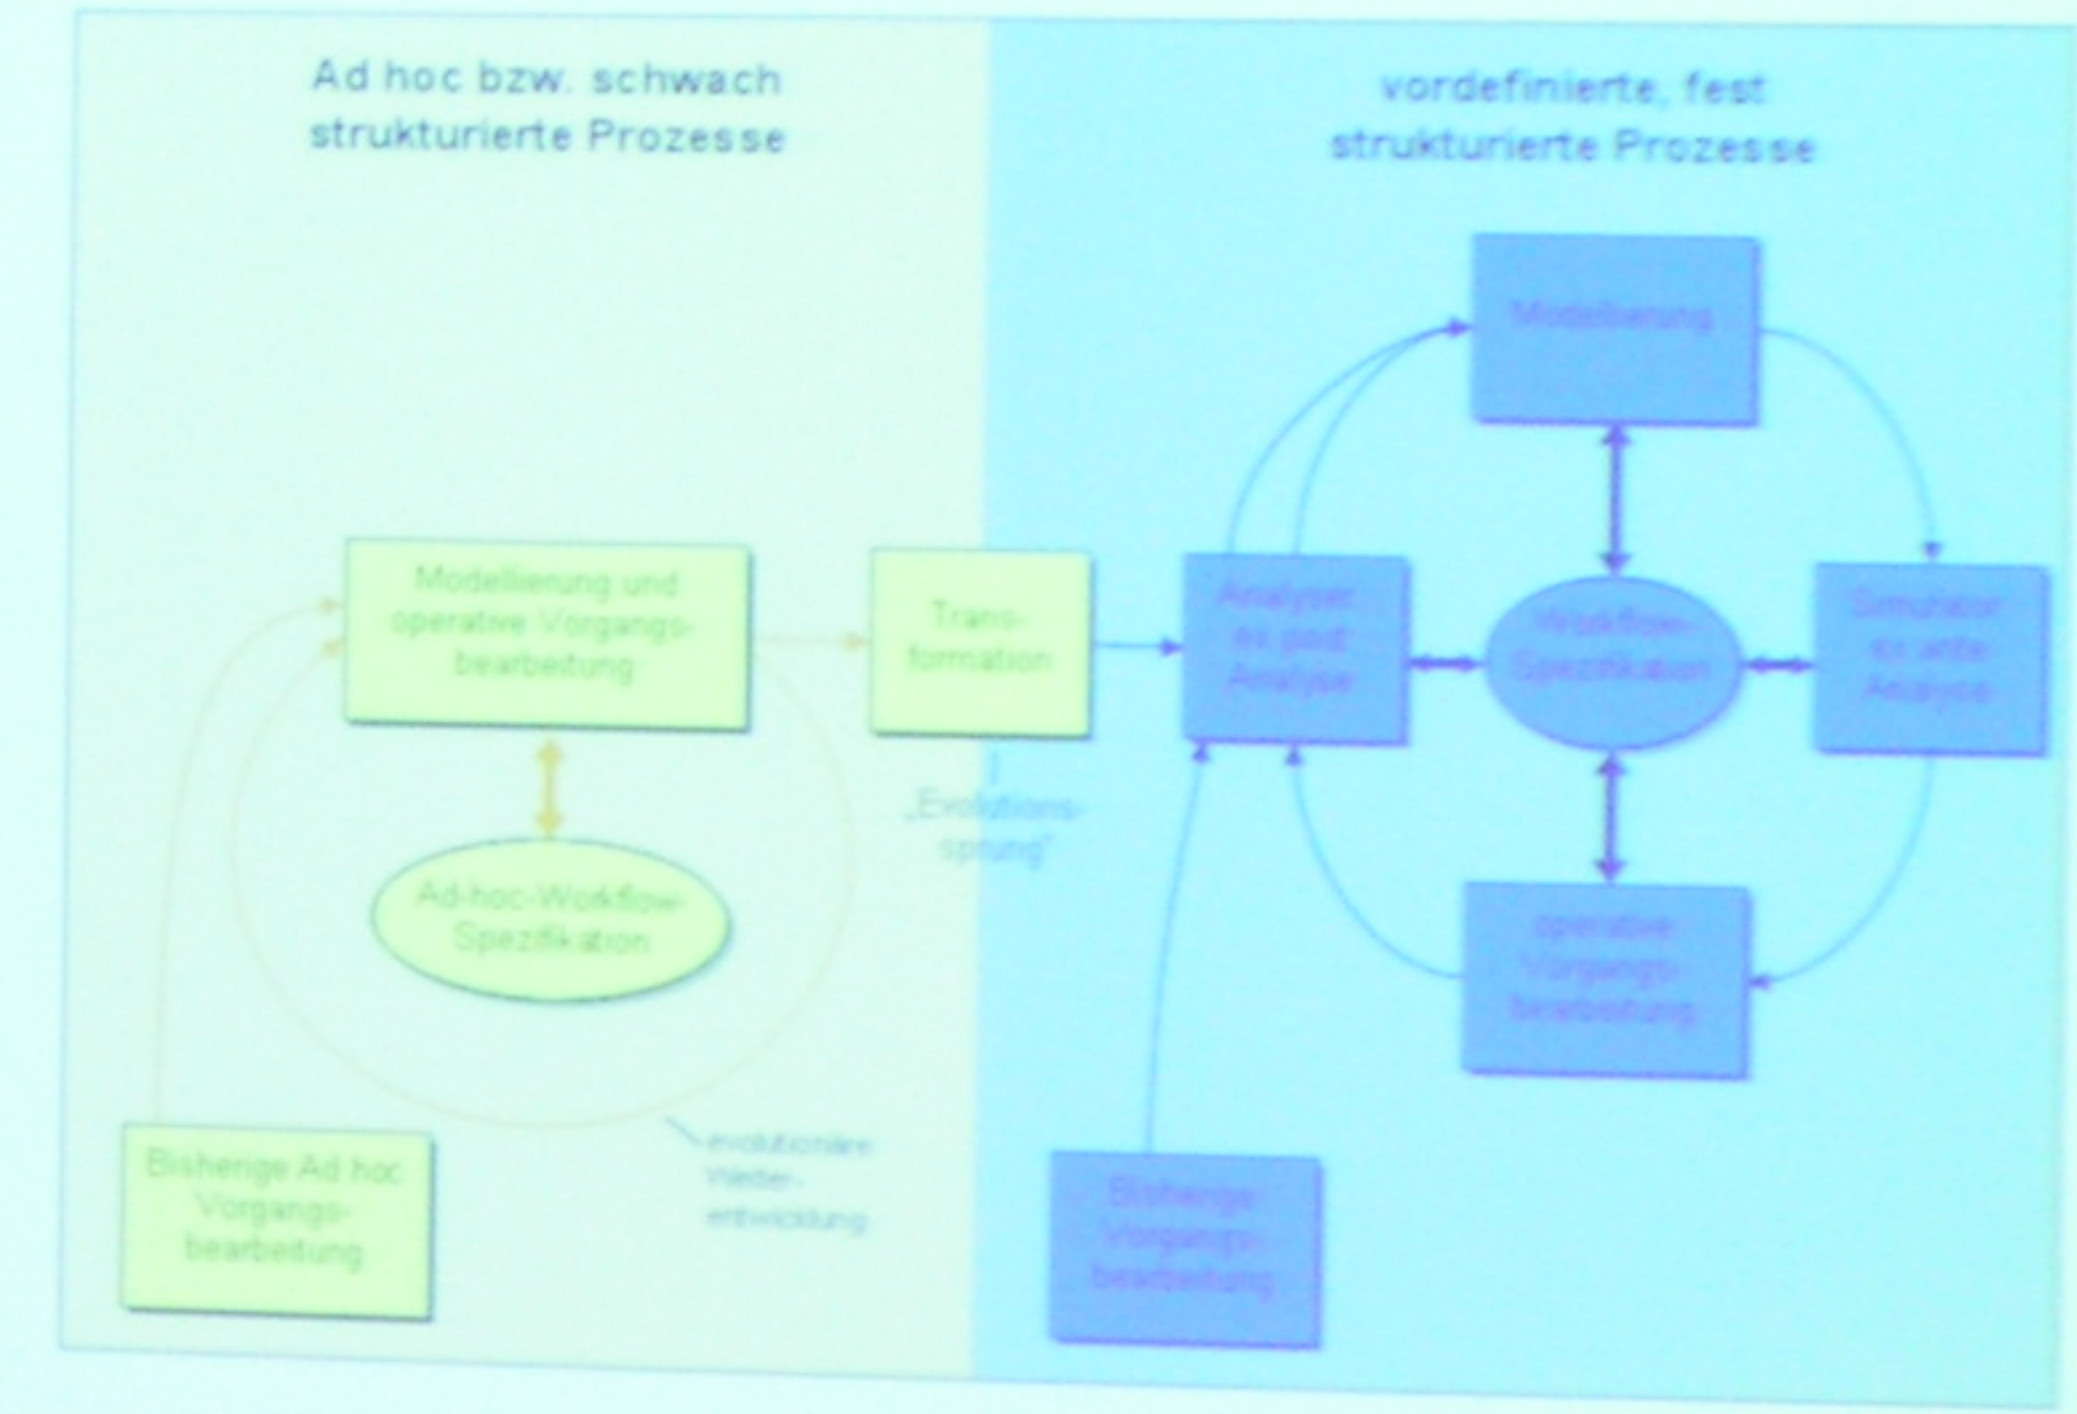

Hörsaal
H5

Hörsaal
H4

Prozesswissen

- Management des Wissens aus schwach strukturierten Prozessen
- Größere Anzahl Prozessen mit geringerer Wiederholungsfrequenz
- Prozesswissen implizit und über mehrere Organisationsmitglieder verteilt
- In dieser Form Wiederverwendung von Prozesswissen kaum möglich
- Unzureichende Verbindung von Fakten- und Prozesswissen

The diagram illustrates the relationship between 'F. Wiss. Shared Encounters' (Factual Knowledge Shared Encounters) and 'W. Wiss. Shared Encounters' (Work Knowledge Shared Encounters). It features a horizontal bar with a color gradient from green to purple. The left side is labeled 'F. Wiss. Shared Encounters' and the right side is labeled 'W. Wiss. Shared Encounters'. Below this bar, a blue oval contains the text 'Wiederverwendbarkeit: > 100%' (Reusability: > 100%).

→ Esther Dyson, Juni 2004:
„The first successful
spreadsheet was called VisiCalc;
where is VisiProcess?“

Integration in Knowledge-
Groupware Competence

GCC

E-Mail,
Shared Databases

Ad-hoc-WFMS

Prozessw

Wissensmanager
Lernende Organ

Man in a black polo shirt with a 'DONNAY' logo and blue jeans, holding a bottle of sparkling wine.

Herforder

VENEZIA

VENEZIA

• Rauchabzugsventilator •

Makroökonomik
- Crashkurs

Veranstaltung vom 11. bis 13. Dezember
Ort: ...
Anmeldung: ...
Kosten: ...