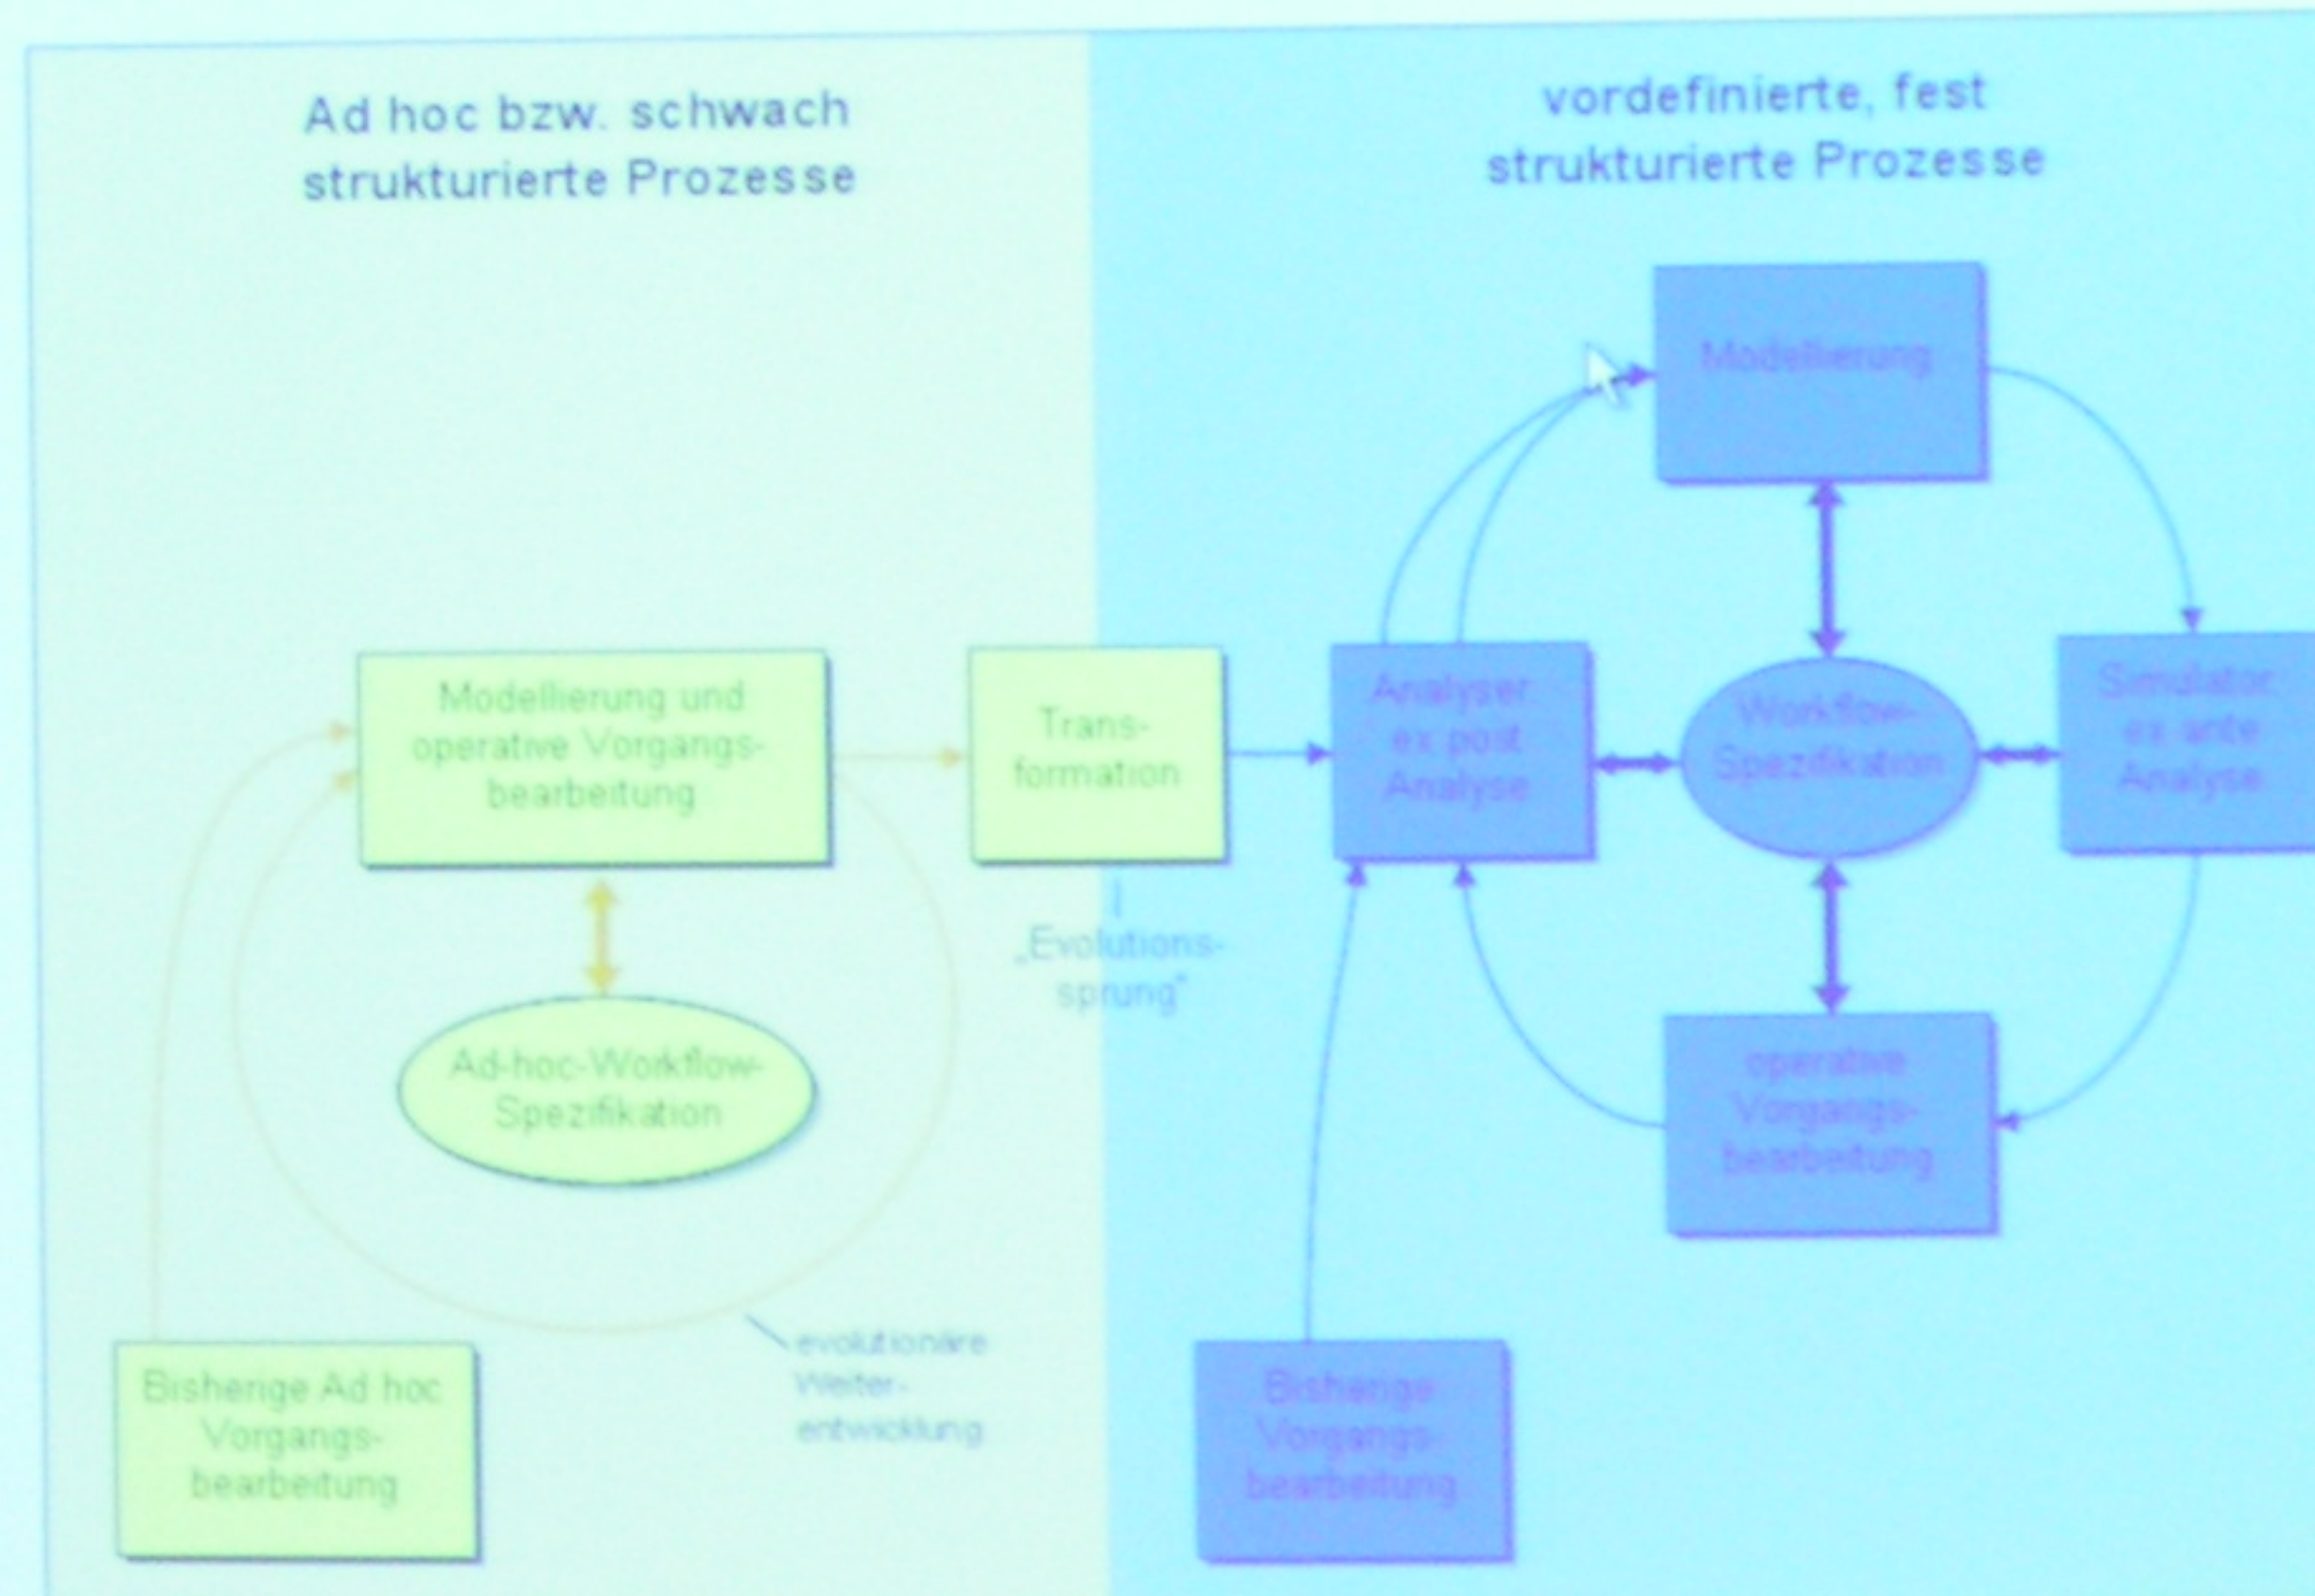

Hörsaal
H5

Hörsaal
H4

Prozesswissen

- Management des Wissens aus schwach strukturierten Prozessen
- Größere Anzahl Prozessen mit geringerer Wiederholungsfrequenz
- Prozesswissen implizit und über mehrere Organisationsmitglieder verteilt
- In dieser Form Wiederverwendung von Prozesswissen kaum möglich
- Unzureichende Verbindung von Fakten- und Prozesswissen

The diagram illustrates the relationship between 'F. Wiss. Shared Encounters' (Factual Knowledge Shared Encounters) and 'W. Wiss. Shared Encounters' (Work Knowledge Shared Encounters). It features a horizontal bar with a color gradient from green to purple. The left side is labeled 'F. Wiss. Shared Encounters' and the right side is labeled 'W. Wiss. Shared Encounters'. Below this bar, a blue oval contains the text 'Wiederverwendbarkeit: > 100%' (Reusability: > 100%).

→ Esther Dyson, Juni 2004:
„The first successful
spreadsheet was called VisiCalc;
where is VisiProcess?“

Integration in Knowledge-
Groupware Competence

GCC

E-Mail,
Shared Databases

Ad-hoc-WFMS

Prozessw

Wissensmanager
Lernende Organ

Man in a black polo shirt with a 'DONNAY' logo and blue jeans, holding a bottle of sparkling wine.

Herforder

VENEZIA

VENEZIA

• Rauchabzugsventilator •

Makroökonomik
- Crashkurs

Veranstaltung vom 11. bis 13. Dezember
Ort: ...
Anmeldung: ...
Kosten: ...