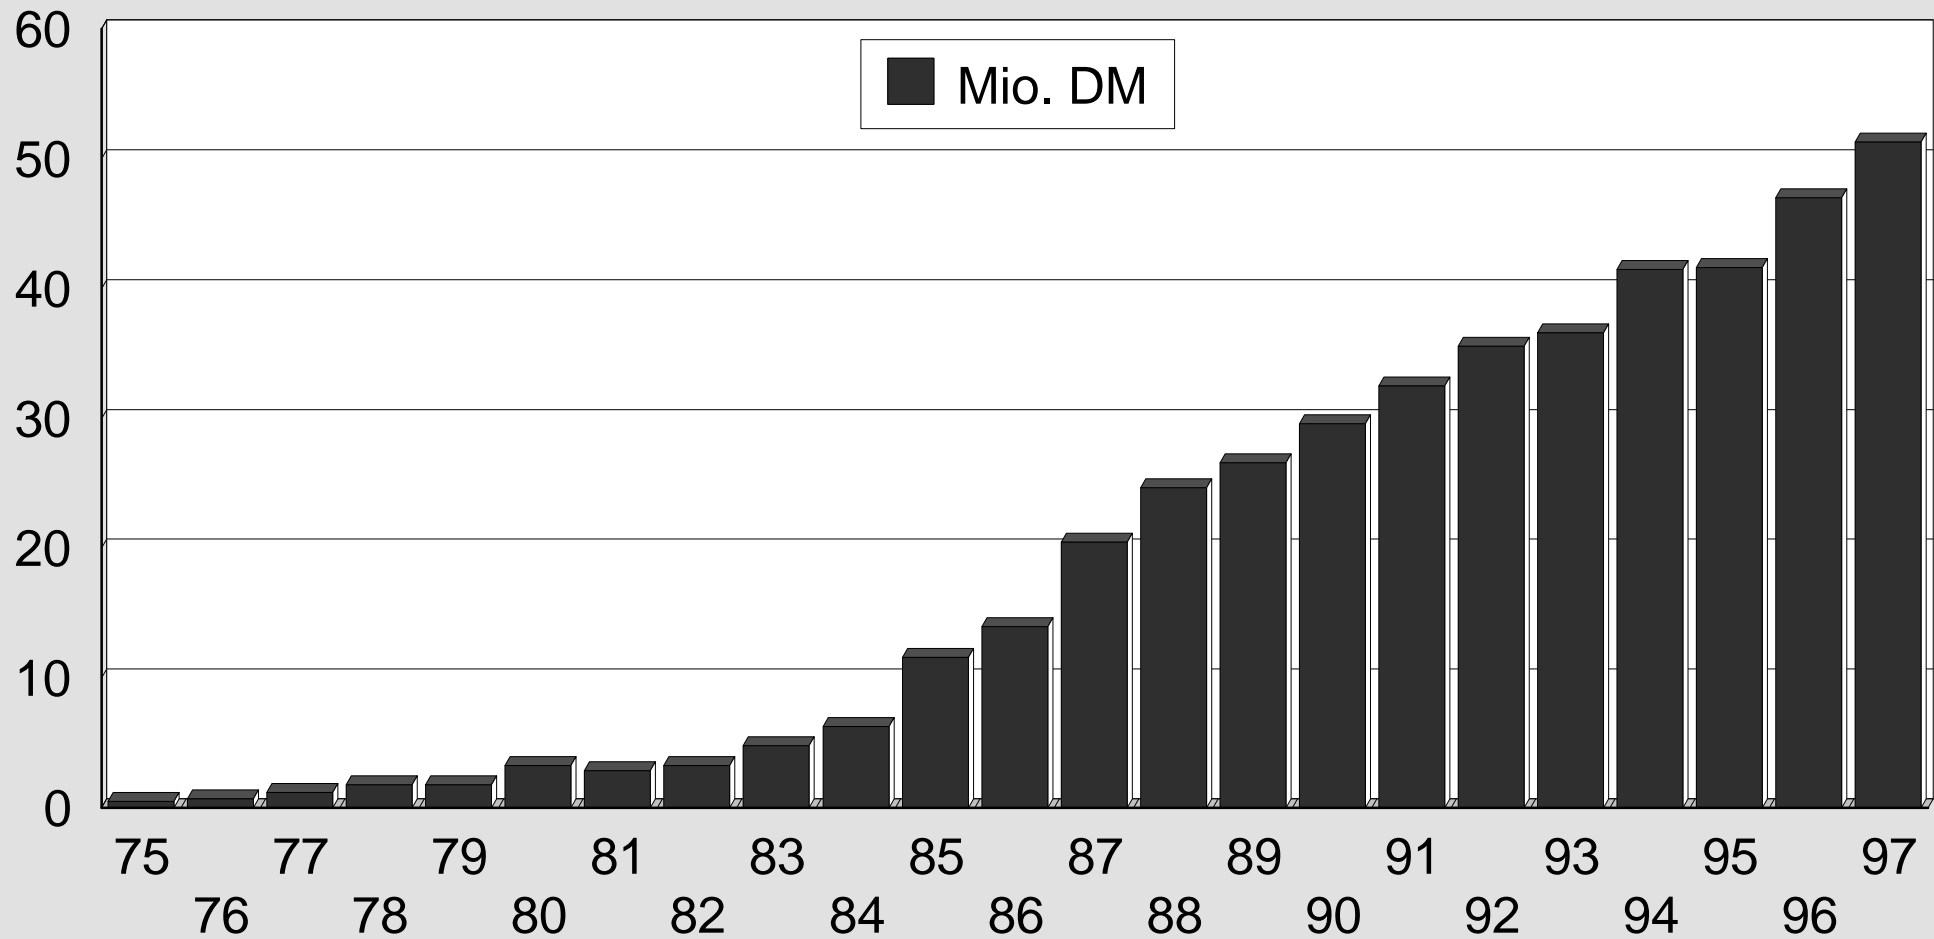

Drittmittelaufkommen