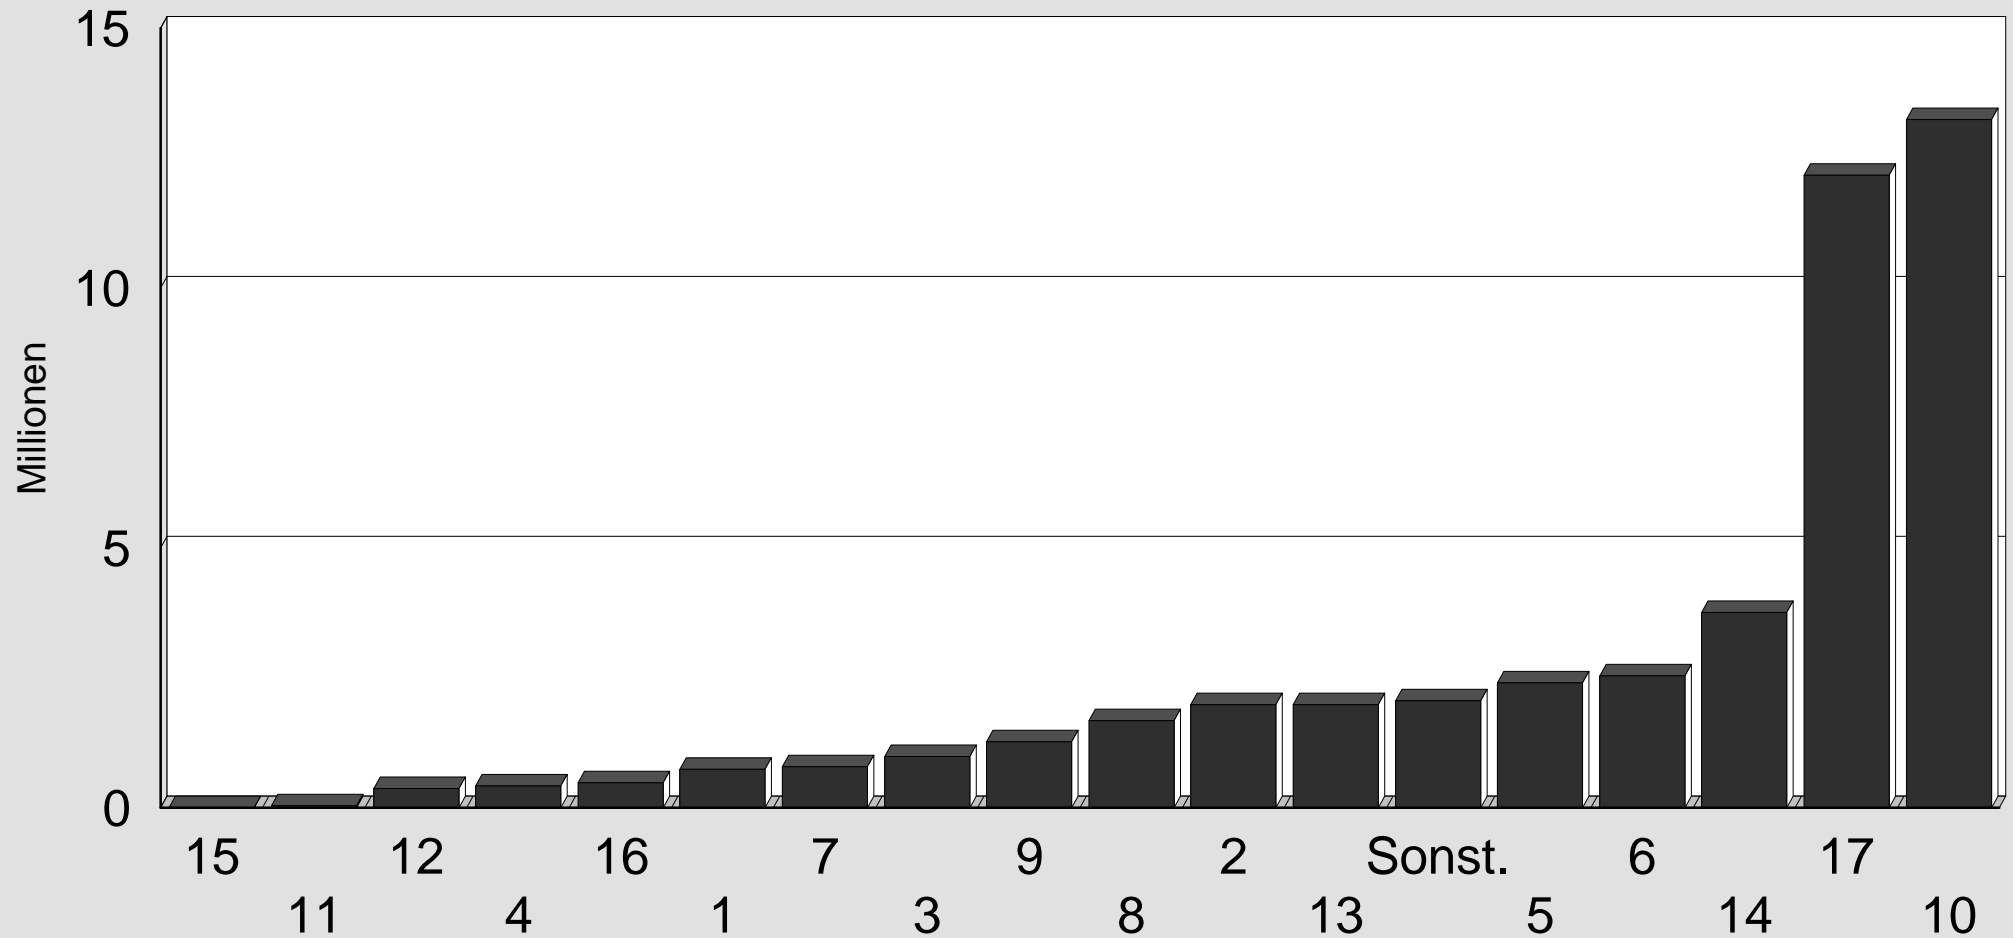

Anteil der Fachbereiche am Drittmittelaufkommen