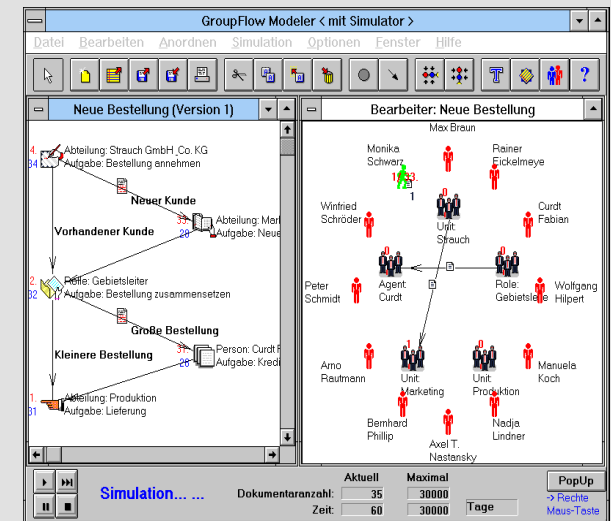

Wirtschafts-
wissenschaften